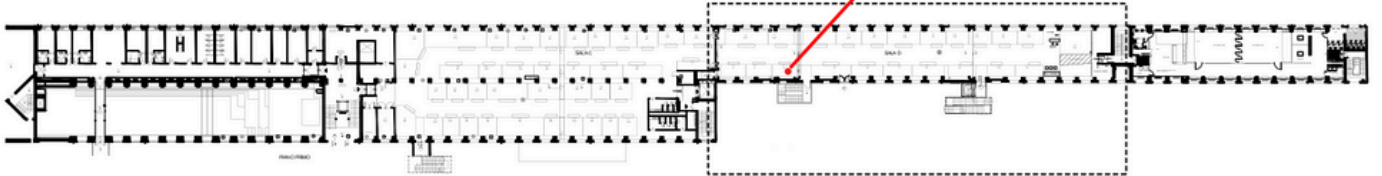

LaBelle

Made in Italy

WHITE[®]
MILANO

STAND-STAND-STAND
4

27|28|1|2
FEB-MAR 2025

9:30 | 18:30 - 2 Marzo 9:30 | 18:00 - Via Tortona 54 - Ex Ansaldo

WHITE

MILANO
TORTONA 54 | BASE EX-ANSALDO

NOI SIAMO QUI | LABELLE | 1° PIANO | STAND 04
WE ARE HERE | LABELLE | 1° FLOOR | STAND 04

PIANO PRIMO / FLOOR 1

PIANO PRIMO SALA D / FLOOR 1 ROOM D