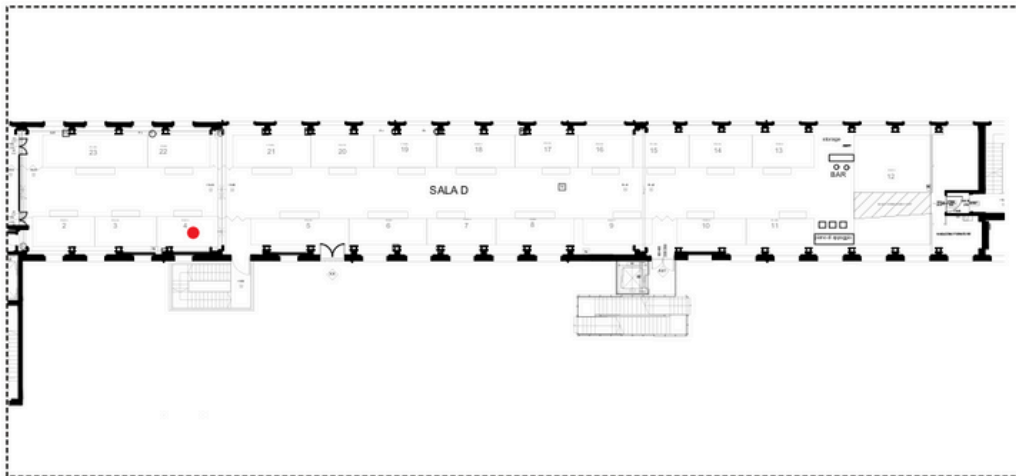

LaBelle

Made in Italy

WHITE[®]
MILANO

STAND-STAND-STAND
4

27|28|1|2
FEB-MAR 2025

9:30 | 18:30 - 2 Marzo 9:30 | 18:00 - Via Tortona 54 - Ex Ansaldo

WHITE

MILANO
TORTONA 54 | BASE EX-ANSALDO

NOI SIAMO QUI | LABELLE | 1° PIANO | STAND 04
WE ARE HERE | LABELLE | 1° FLOOR | STAND 04

PIANO PRIMO / FLOOR 1

PIANO PRIMO SALA D / FLOOR 1 ROOM D